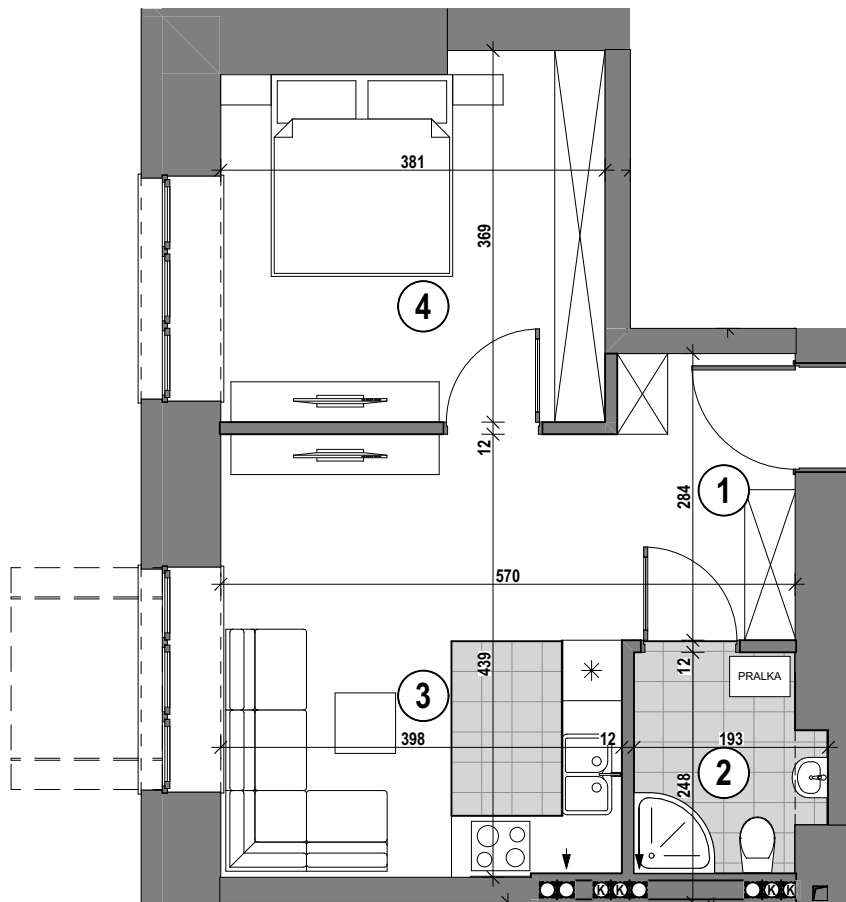

LOKAL MIESZKALNY M.0.02
39,72 m² - PARTER

ŁÓDŹ
UL. NARUTOWICZA 128

ul. Debicha

1 KOMUNIKACJA	4,96m ²
2 ŁAZIENKA	3,81m ²
3 POKÓJ Z ANEKSEM	17,44m ²
4 SYPIALNIA	13,51m ²
ŁĄCZNIE:	39,72m²

Uwaga! Przedstawione w materiale elementy wyposażenia mają charakter poglądowy i stanowią propozycję aranżacji.
Rozmieszczenie mebli, urządzeń sanitarnych i kuchennych może ulec zmianie.