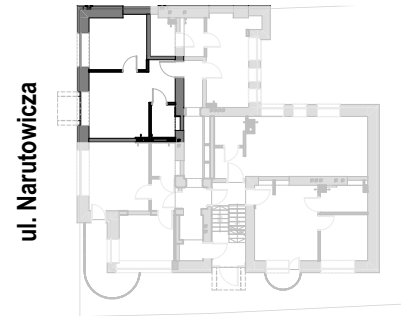

LOKAL MIESZKALNY M.0.02
39,72 m² - PARTER

ŁÓDŹ
UL. NARUTOWICZA 128

ul. Debicha

1 KOMUNIKACJA	4,96m ²
2 ŁAZIENKA	3,81m ²
3 POKÓJ Z ANEKSEM	17,44m ²
4 SYPIALNIA	13,51m ²
ŁĄCZNIE:	39,72m²

Uwaga! Przedstawione w materiale elementy wyposażenia mają charakter poglądowy i stanowią propozycję aranżacji.
Rozmieszczenie mebli, urządzeń sanitarnych i kuchennych może ulec zmianie.