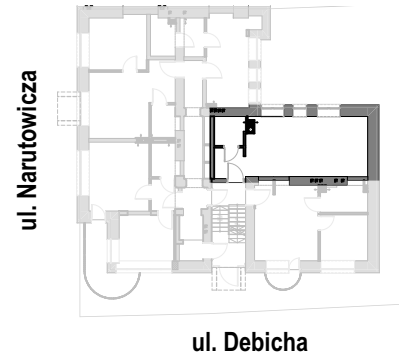

LOKAL MIESZKALNY M.0.04
39,69 m² - PARTER

ŁÓDŹ
UL. NARUTOWICZA 128

1 KORYTARZ	4,17m ²
2 ŁAZIENKA	3,98m ²
3 POKÓJ Z ANEKSEM	31,54m ²
ŁĄCZNIE: 39,69m²	

Uwaga! Przedstawione w materiale elementy wyposażenia mają charakter poglądowy i stanowią propozycję aranżacji.
Rozmieszczenie mebli, urządzeń sanitarnych i kuchennych może ulec zmianie.