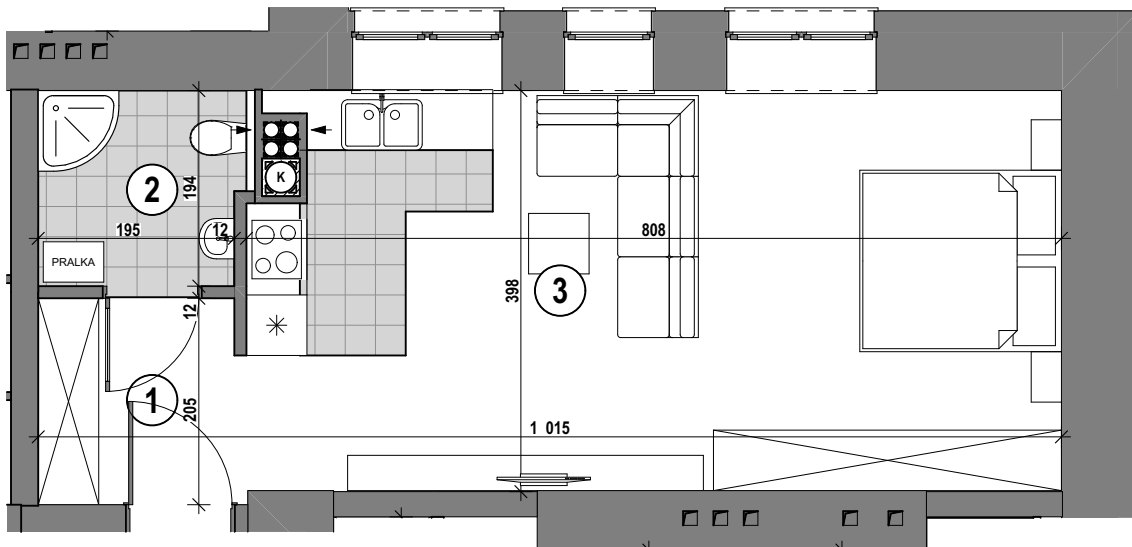

LOKAL MIESZKALNY M.0.04
39,69 m² - PARTER

ŁÓDŹ
UL. NARUTOWICZA 128

1 KORYTARZ	4,17m ²
2 ŁAZIENKA	3,98m ²
3 POKÓJ Z ANEKSEM	31,54m ²
ŁĄCZNIE: 39,69m²	

Uwaga! Przedstawione w materiale elementy wyposażenia mają charakter poglądowy i stanowią propozycję aranżacji.
Rozmieszczenie mebli, urządzeń sanitarnych i kuchennych może ulec zmianie.