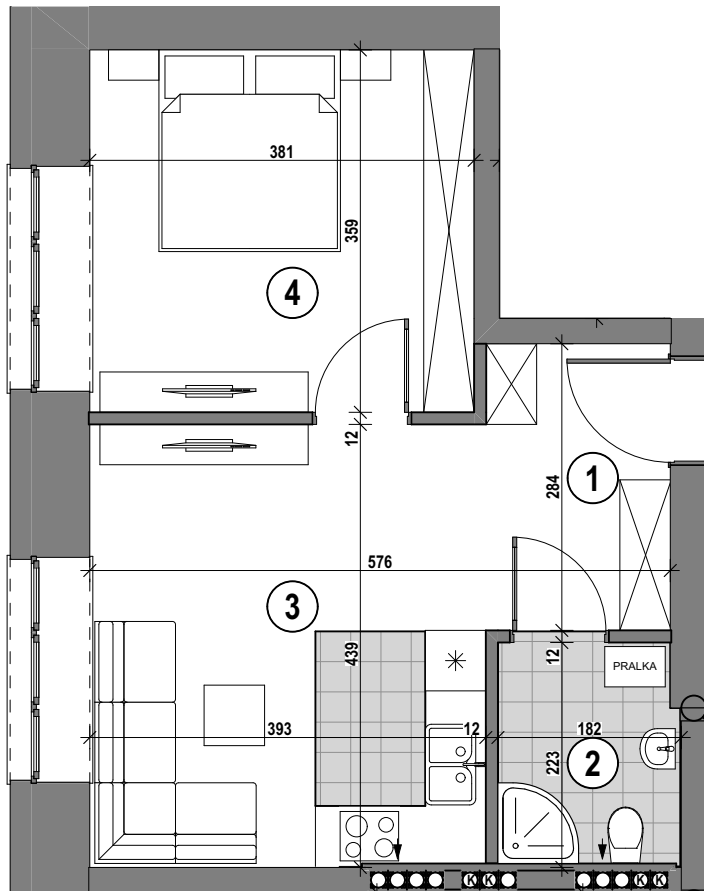

LOKAL MIESZKALNY M.1.07  
39,99 m<sup>2</sup> - I PIĘTRO

ŁÓDŹ  
UL. NARUTOWICZA 128

ul. Narutowicza

ul. Debicha

1 KOMUNIKACJA	5,19m <sup>2</sup>
2 ŁAZIENKA	3,88m <sup>2</sup>
3 POKÓJ Z ANEKSEM	17,22m <sup>2</sup>
4 SYPIALNIA	13,70m <sup>2</sup>
<b>ŁĄCZNI:</b>	<b>39,99m<sup>2</sup></b>