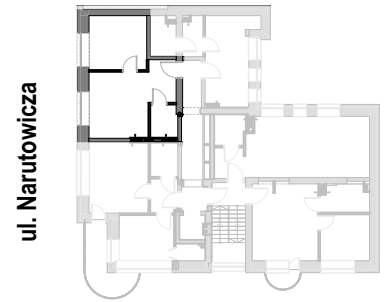

LOKAL MIESZKALNY M.1.07  
39,99 m<sup>2</sup> - I PIĘTRO

ŁÓDŹ  
UL. NARUTOWICZA 128

ul. Narutowicza

ul. Debicha

1 KOMUNIKACJA	5,19m <sup>2</sup>
2 ŁAZIENKA	3,88m <sup>2</sup>
3 POKÓJ Z ANEKSEM	17,22m <sup>2</sup>
4 SYPIALNIA	13,70m <sup>2</sup>
<b>ŁĄCZNI:</b>	<b>39,99m<sup>2</sup></b>