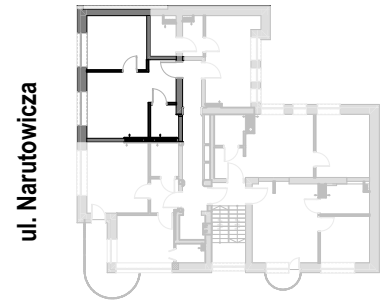

LOKAL MIESZKALNY M.2.12
41,20 m² - II PIĘTRO

ŁÓDŹ
UL. NARUTOWICZA 128

ul. Debicha

1 KOMUNIKACJA	5,20m ²
2 ŁAZIENKA	4,01m ²
3 POKÓJ Z ANEKSEM	17,79m ²
4 SYPIALNIA	14,20m ²
ŁĄCZNIE:	41,20m²

Uwaga! Przedstawione w materiale elementy wyposażenia mają charakter poglądowy i stanowią propozycję aranżacji.
Rozmieszczenie mebli, urządzeń sanitarnych i kuchennych może ulec zmianie.