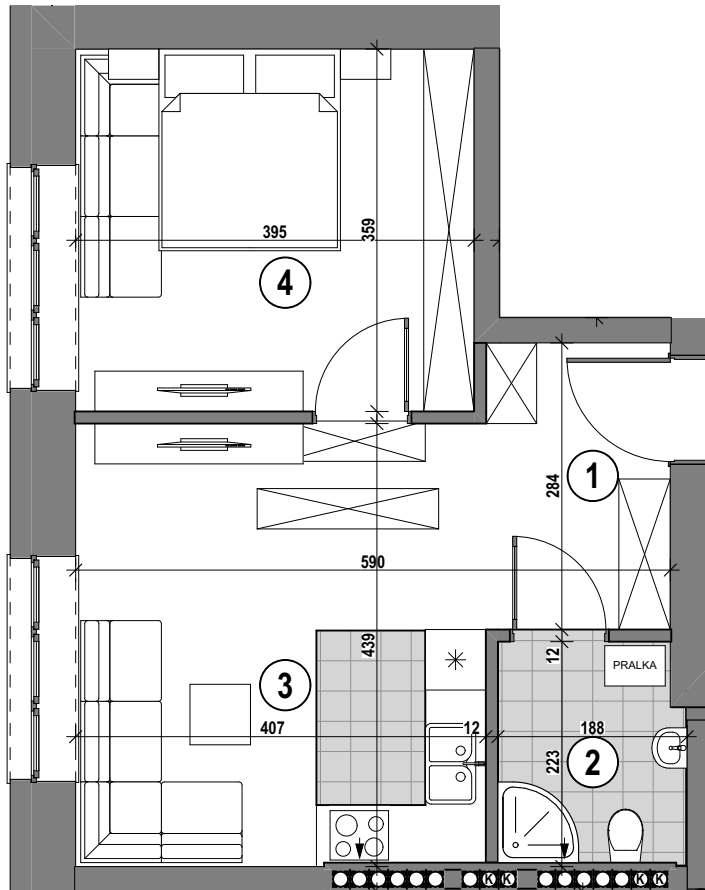

LOKAL MIESZKALNY M.2.12
41,20 m² - II PIĘTRO

ŁÓDŹ
UL. NARUTOWICZA 128

ul. Debicha

1 KOMUNIKACJA	5,20m ²
2 ŁAZIENKA	4,01m ²
3 POKÓJ Z ANEKSEM	17,79m ²
4 SYPIALNIA	14,20m ²
ŁĄCZNIE:	41,20m²

Uwaga! Przedstawione w materiale elementy wyposażenia mają charakter poglądowy i stanowią propozycję aranżacji.
Rozmieszczenie mebli, urządzeń sanitarnych i kuchennych może ulec zmianie.