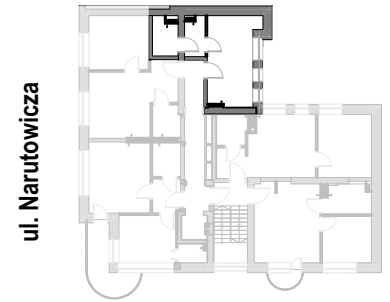

LOKAL MIESZKALNY M.2.13  
26,01 m<sup>2</sup> - II PIĘTRO

ŁÓDŹ  
UL. NARUTOWICZA 128

ul. Narutowicza

1 GARDEROBA	18,66m <sup>2</sup>
2 POKÓJ Z ANEKSEM	3,43m <sup>2</sup>
3 ŁAZIENKA	3,93m <sup>2</sup>
<b>ŁĄCZNIE:</b>	<b>26,01m<sup>2</sup></b>