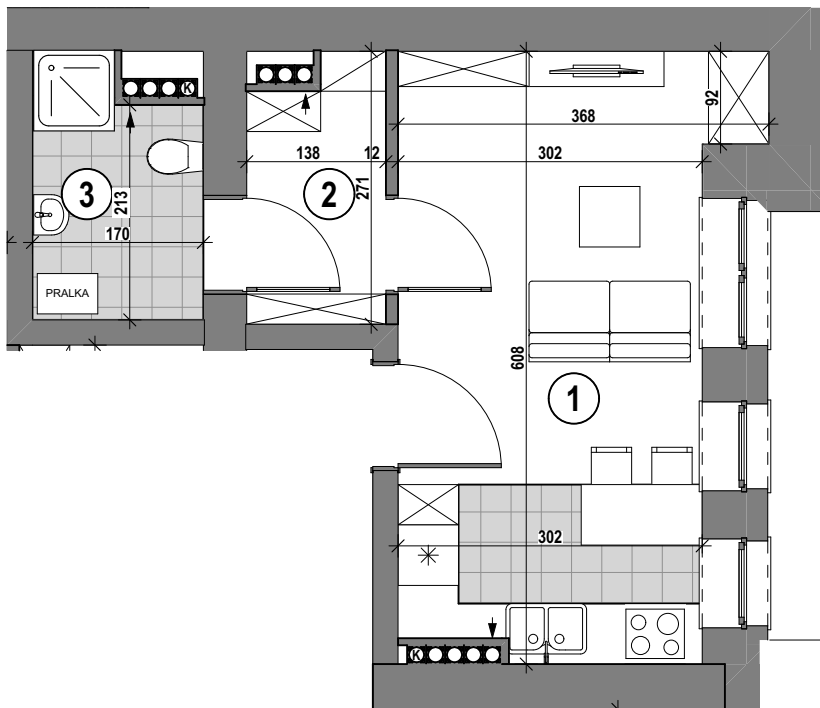

LOKAL MIESZKALNY M.2.13  
26,01 m<sup>2</sup> - II PIĘTRO

ŁÓDŹ  
UL. NARUTOWICZA 128

ul. Narutowicza

1 GARDEROBA	18,66m <sup>2</sup>
2 POKÓJ Z ANEKSEM	3,43m <sup>2</sup>
3 ŁAZIENKA	3,93m <sup>2</sup>
<b>ŁĄCZNIE:</b>	<b>26,01m<sup>2</sup></b>