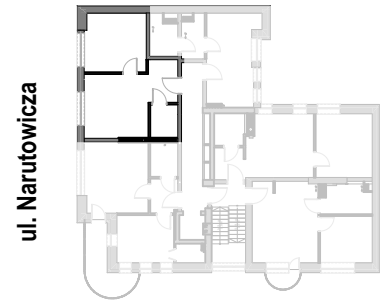

LOKAL MIESZKALNY M.3.17
43,28 m² - III PIĘTRO

ŁÓDŹ
UL. NARUTOWICZA 128

ul. Narutowicza

ul. Debicha

1 KOMUNIKACJA	5,53m ²
2 ŁAZIENKA	3,96m ²
3 POKÓJ Z ANEKSEM	17,94m ²
4 SYPIALNIA	15,85m ²
ŁĄCZNIE:	43,28m²