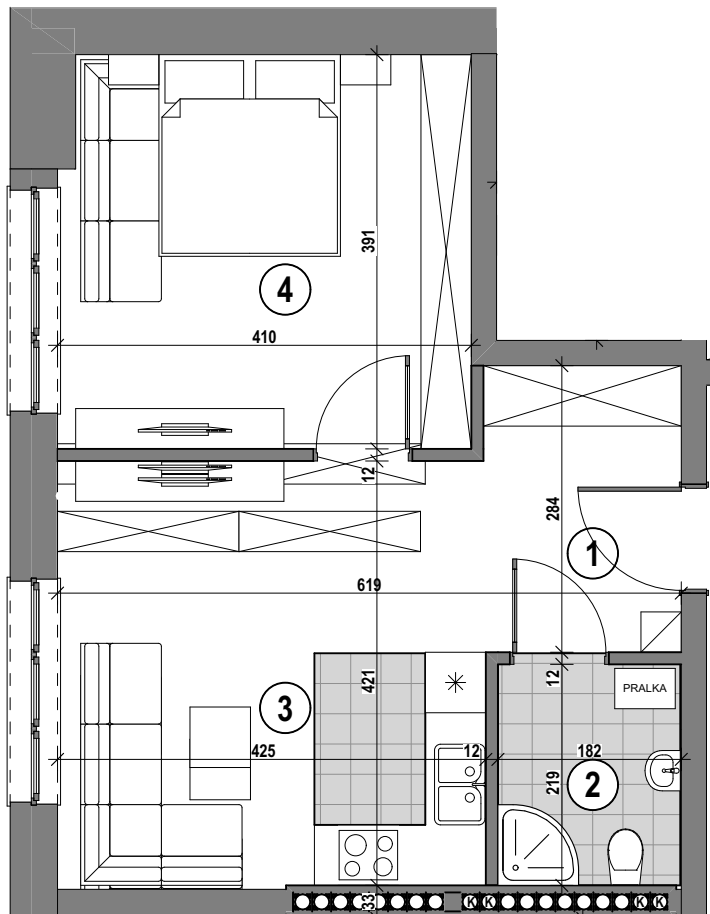

LOKAL MIESZKALNY M.3.17
43,28 m² - III PIĘTRO

ŁÓDŹ
UL. NARUTOWICZA 128

ul. Narutowicza

ul. Debicha

1 KOMUNIKACJA	5,53m ²
2 ŁAZIENKA	3,96m ²
3 POKÓJ Z ANEKSEM	17,94m ²
4 SYPIALNIA	15,85m ²
ŁĄCZNIE:	43,28m²