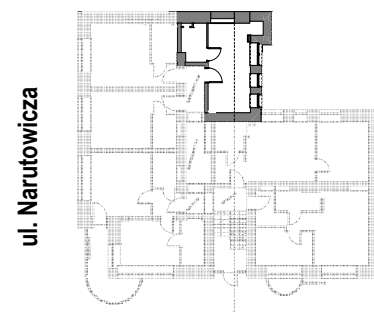

LOKAL UŻYTKOWY - MIKROAPARTAMENT U.0.04
21,43 m² - PARTER

ŁÓDŹ
UL. NARUTOWICZA 128

ul. Narutowicza

ul. Debicha

1 POKÓJ Z ANEKSEM 17,59m²
2 ŁAZIENKA 3,84m²
ŁĄCZNIE: 21,43m²

Uwaga! Przedstawione w materiale elementy wyposażenia mają charakter poglądowy i stanowią propozycję aranżacji.
Rozmieszczenie mebli, urządzeń sanitarnych i kuchennych może ulec zmianie.