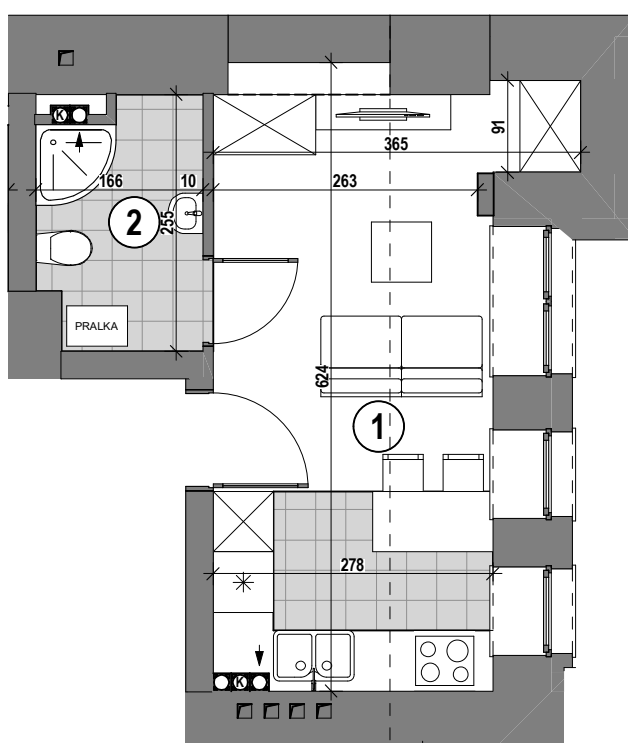

LOKAL UŻYTKOWY - MIKROAPARTAMENT U.0.04
21,43 m² - PARTER

ŁÓDŹ
UL. NARUTOWICZA 128

ul. Narutowicza

ul. Debicha

1 POKÓJ Z ANEKSEM 17,59m²
2 ŁAZIENKA 3,84m²
ŁĄCZNIE: 21,43m²

Uwaga! Przedstawione w materiale elementy wyposażenia mają charakter poglądowy i stanowią propozycję aranżacji.
Rozmieszczenie mebli, urządzeń sanitarnych i kuchennych może ulec zmianie.