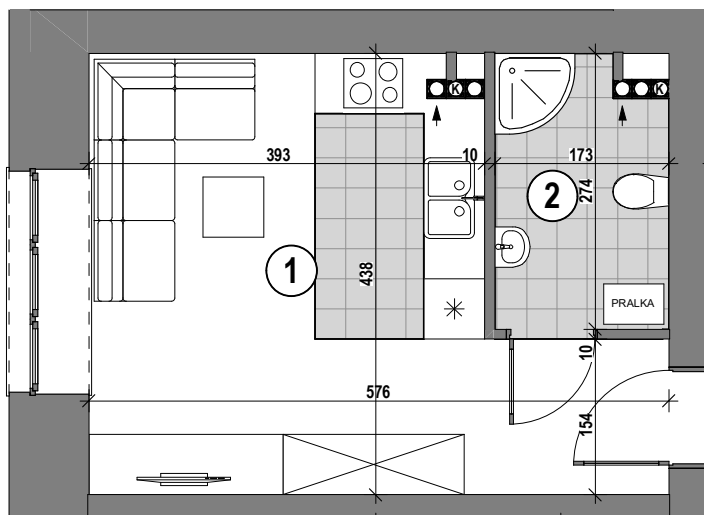

LOKAL UŻYTKOWY - MIKROAPARTAMENT U.1.09
24,32 m² - I PIĘTRO

ŁÓDŹ
UL. NARUTOWICZA 128

ul. Debicha

1 POKÓJ Z ANEKSEM 19,83m²
2 ŁAZIENKA 4,49m²
ŁĄCZNIE: 24,32m²

Uwaga! Przedstawione w materiale elementy wyposażenia mają charakter poglądowy i stanowią propozycję aranżacji.
Rozmieszczenie mebli, urządzeń sanitarnych i kuchennych może ulec zmianie.