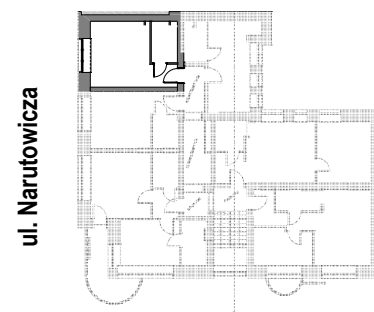

LOKAL UŻYTKOWY - MIKROAPARTAMENT U.1.09
24,32 m² - I PIĘTRO

ŁÓDŹ
UL. NARUTOWICZA 128

ul. Debicha

1 POKÓJ Z ANEKSEM 19,83m²
2 ŁAZIENKA 4,49m²
ŁĄCZNIE: 24,32m²

Uwaga! Przedstawione w materiale elementy wyposażenia mają charakter poglądowy i stanowią propozycję aranżacji.
Rozmieszczenie mebli, urządzeń sanitarnych i kuchennych może ulec zmianie.